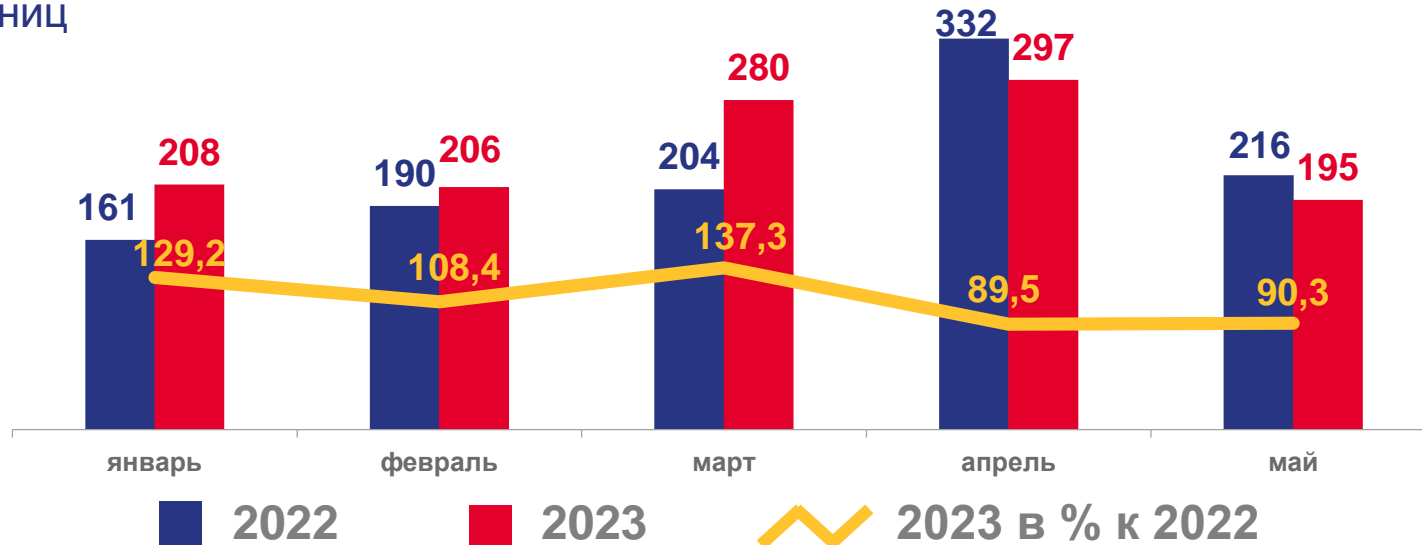

ЧИСЛО ЗАРЕГИСТРИРОВАННЫХ БРАКОВ И РАЗВОДОВ

единиц

Количество заключенных браков и разводов, всего за январь - май

2022	2023
1 103	1 186
	▲ 107,5%