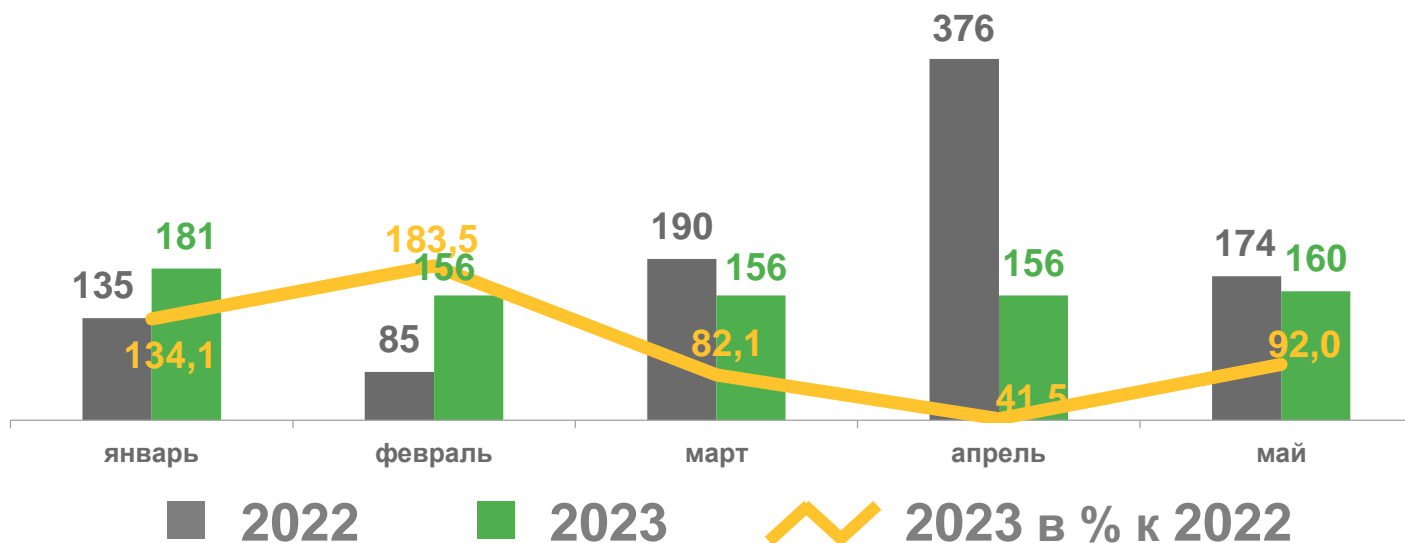

4 субъекта ЮФО –
значение показателя
меньше, чем по России

МЛАДЕНЧЕСКАЯ СМЕРТНОСТЬ

Число умерших в возрасте до 1 года (человек)

Коэффициент младенческой смертности, на 1000 родившихся живыми

2022

2023

КОЭФФИЦИЕНТ МЛАДЕНЧЕСКОЙ СМЕРТНОСТИ ПО РЕГИОНАМ ЮЖНОГО ФЕДЕРАЛЬНОГО ОКРУГА

на 1 000 родившихся живыми за январь – май 2023 года

5 субъектов ЮФО –
значение показателя
больше, чем по России

3 субъекта ЮФО –
значение показателя
меньше, чем по России

ЧИСЛО ЗАРЕГИСТРИРОВАННЫХ БРАКОВ И РАЗВОДОВ

единиц

Количество заключенных браков и разводов, всего за январь - май

2022	2023
1 103	1 186
	▲ 107,5%

2022	2023
960	653
	▲ 68,0%

КОЭФФИЦИЕНТ РАЗВОДИМОСТИ ПО РЕГИОНАМ ЮЖНОГО ФЕДЕРАЛЬНОГО ОКРУГА

на 1 000 человек населения за январь – май 2023 года