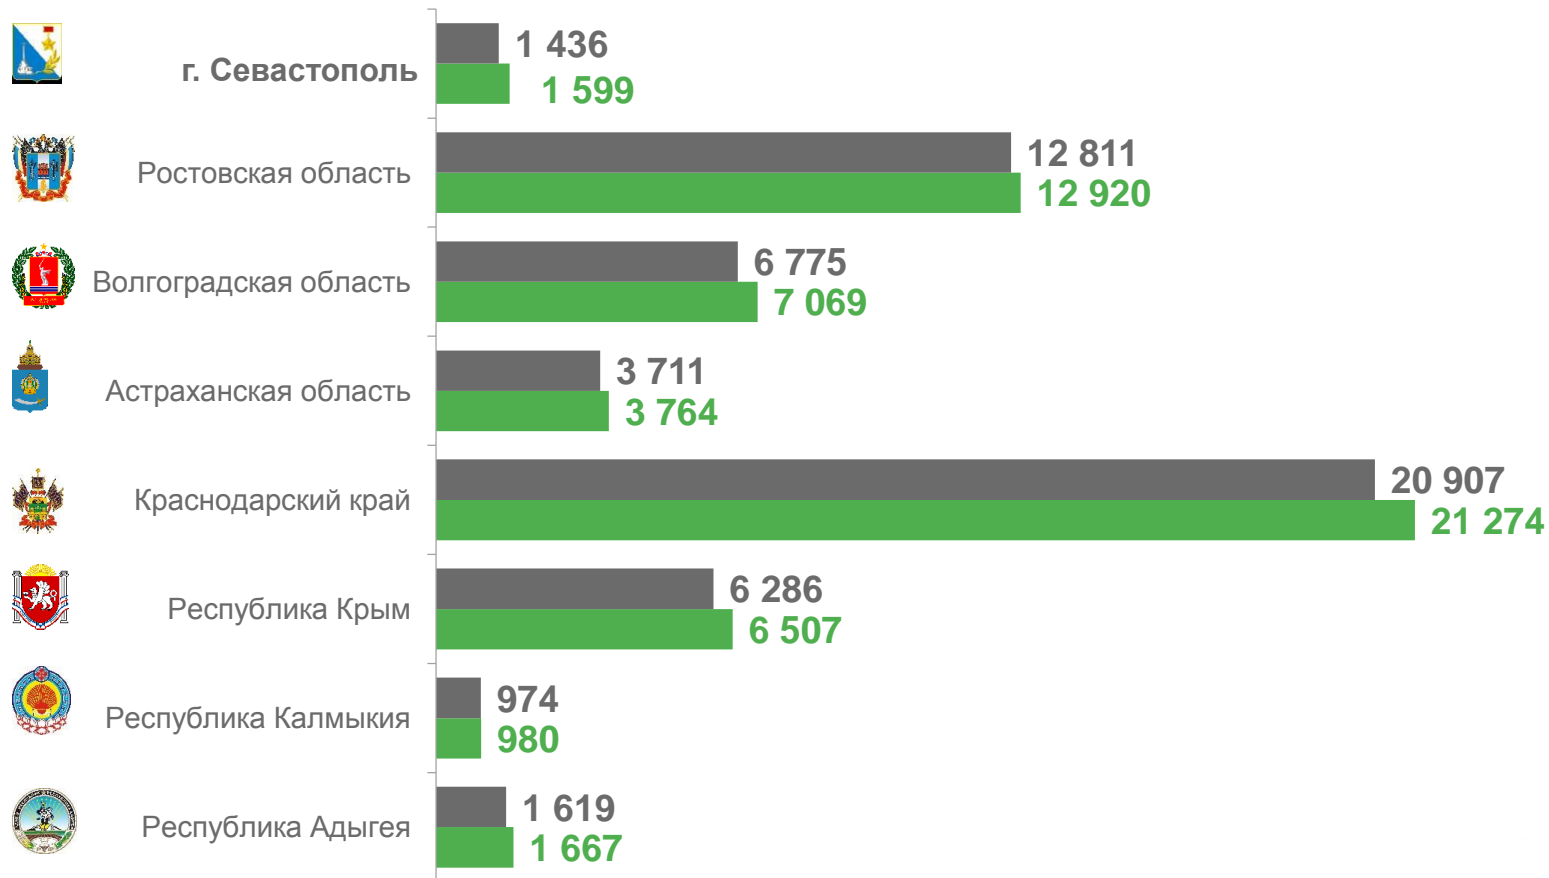

3 субъекта ЮФО – значение показателя **меньше**, чем по России

КОЛИЧЕСТВО РОДИВШИХСЯ ПО РЕГИОНАМ ЮЖНОГО ФЕДЕРАЛЬНОГО ОКРУГА

человек за январь – май 2023 года

54,5 тыс. человек

Число зарегистрированных
родившихся в ЮФО

511,7 тыс. человек

Число зарегистрированных
родившихся в РФ

■ 2022

■ 2023

КОЭФФИЦИЕНТ РОЖДАЕМОСТИ ПО РЕГИОНАМ ЮЖНОГО ФЕДЕРАЛЬНОГО ОКРУГА

на 1 000 человек населения за январь – май 2023 года

3 субъектов ЮФО –
значение показателя
больше, чем по России