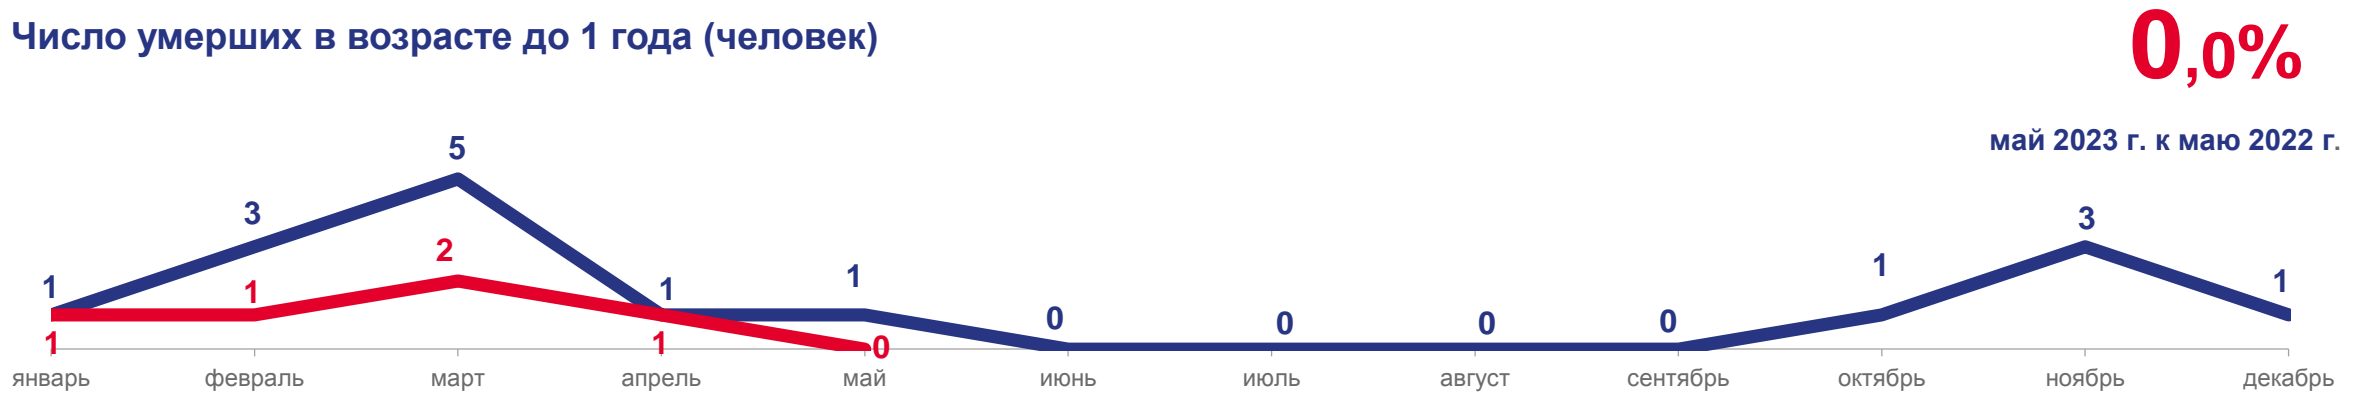

5 субъекта ЮФО –
значение показателя
меньше, чем по России

КОЭФФИЦИЕНТ СМЕРТНОСТИ ПО РЕГИОНАМ ЮЖНОГО ФЕДЕРАЛЬНОГО ОКРУГА

на 1 000 человек населения за январь – май 2023 года

4 субъектов ЮФО –
значение показателя
больше, чем по России

4 субъекта ЮФО –
значение показателя
меньше, чем по России

МЛАДЕНЧЕСКАЯ СМЕРТНОСТЬ

Число умерших в возрасте до 1 года (человек)

Коэффициент младенческой смертности, на 1000 родившихся живыми

2022

2023

КОЭФФИЦИЕНТ МЛАДЕНЧЕСКОЙ СМЕРТНОСТИ ПО РЕГИОНАМ ЮЖНОГО ФЕДЕРАЛЬНОГО ОКРУГА