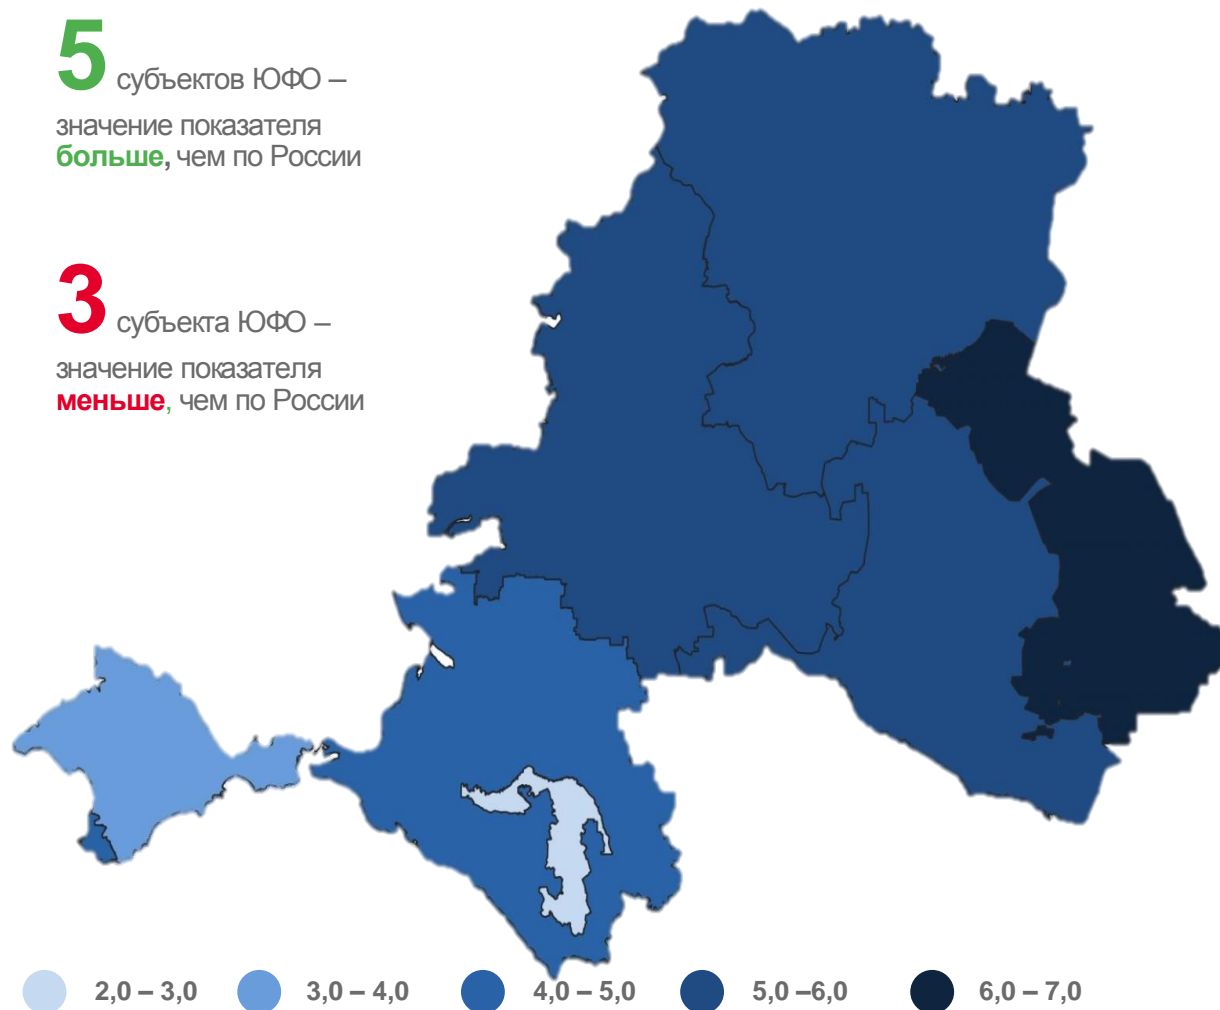

5 субъекта ЮФО –
значение показателя
меньше, чем по России

КОЭФФИЦИЕНТ СМЕРТНОСТИ ПО РЕГИОНАМ ЮЖНОГО ФЕДЕРАЛЬНОГО ОКРУГА

на 1 000 человек населения за январь – май 2023 года

4 субъектов ЮФО –
значение показателя
больше, чем по России

4 субъекта ЮФО –
значение показателя
меньше, чем по России

МЛАДЕНЧЕСКАЯ СМЕРТНОСТЬ

Число умерших в возрасте до 1 года (человек)

Коэффициент младенческой смертности, на 1000 родившихся живыми

2022

2023

КОЭФФИЦИЕНТ МЛАДЕНЧЕСКОЙ СМЕРТНОСТИ ПО РЕГИОНАМ ЮЖНОГО ФЕДЕРАЛЬНОГО ОКРУГА

на 1 000 родившихся живыми за январь – май 2023 года

5 субъектов ЮФО –
значение показателя
больше, чем по России

3 субъекта ЮФО –
значение показателя
меньше, чем по России

ЧИСЛО ЗАРЕГИСТРИРОВАННЫХ БРАКОВ И РАЗВОДОВ

5 субъектов ЮФО –
значение показателя
больше, чем по России

3 субъекта ЮФО –
значение показателя
меньше, чем по России