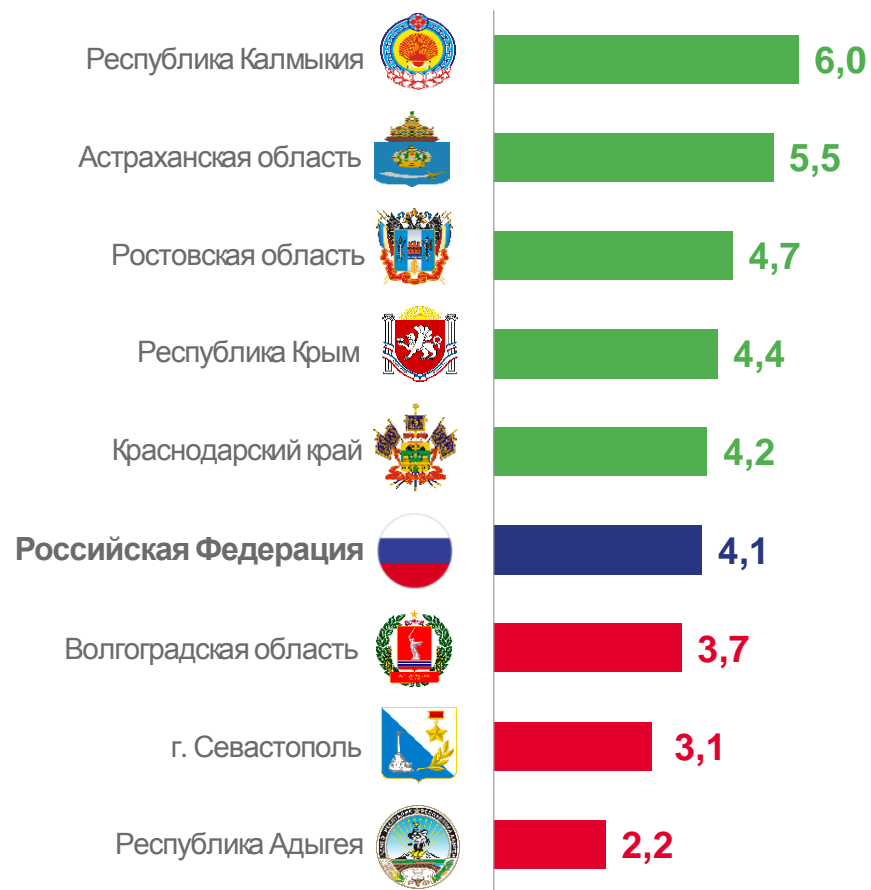

5 субъекта ЮФО –
значение показателя
меньше, чем по России

КОЭФФИЦИЕНТ СМЕРТНОСТИ ПО РЕГИОНАМ ЮЖНОГО ФЕДЕРАЛЬНОГО ОКРУГА

на 1 000 человек населения за январь – май 2023 года

4 субъектов ЮФО –
значение показателя
больше, чем по России

4 субъекта ЮФО –
значение показателя
меньше, чем по России

МЛАДЕНЧЕСКАЯ СМЕРТНОСТЬ

Число умерших в возрасте до 1 года (человек)

Коэффициент младенческой смертности, на 1000 родившихся живыми

2022

2023

КОЭФФИЦИЕНТ МЛАДЕНЧЕСКОЙ СМЕРТНОСТИ ПО РЕГИОНАМ ЮЖНОГО ФЕДЕРАЛЬНОГО ОКРУГА

на 1 000 родившихся живыми за январь – май 2023 года

5 субъектов ЮФО –
значение показателя
больше, чем по России

3 субъекта ЮФО –
значение показателя
меньше, чем по России

ЧИСЛО ЗАРЕГИСТРИРОВАННЫХ БРАКОВ И РАЗВОДОВ