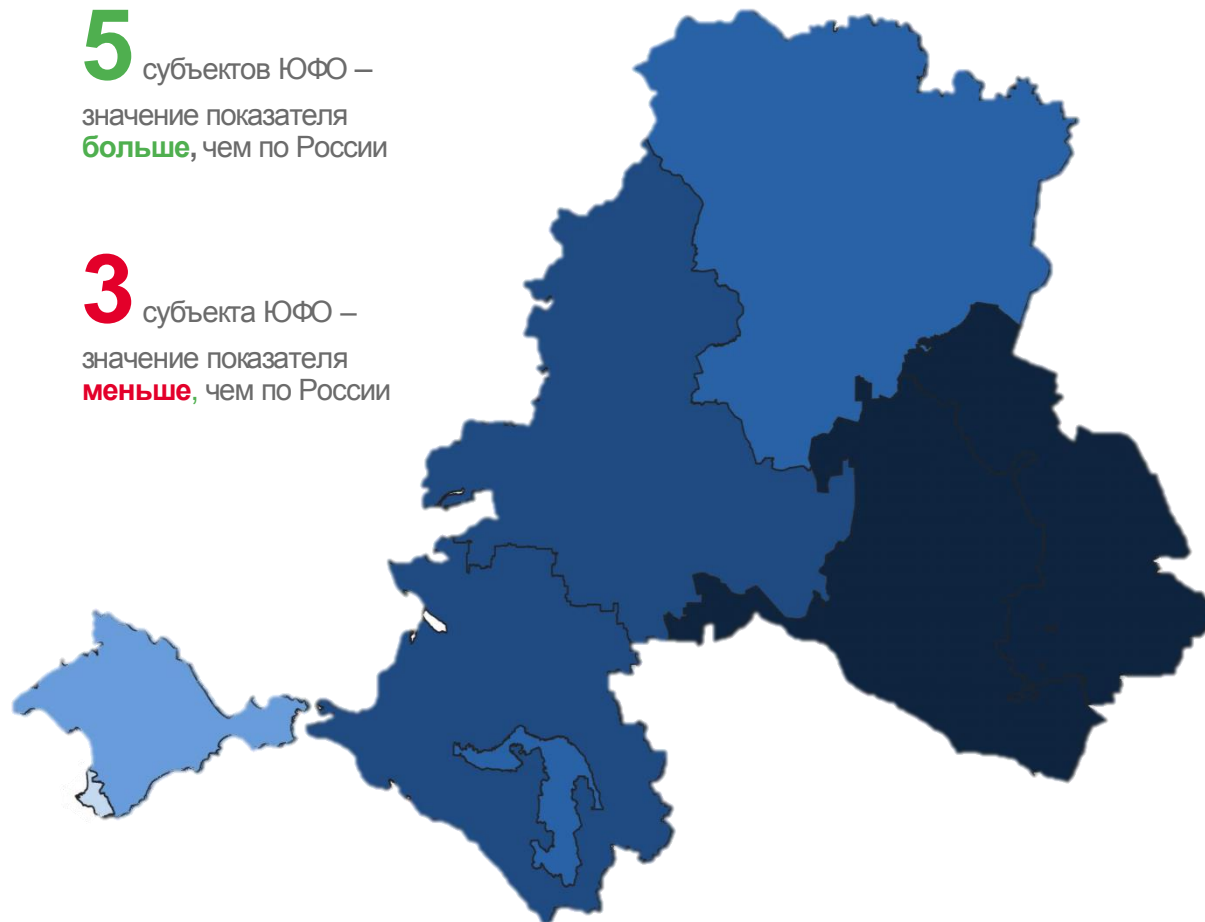

единиц

Количество заключенных браков и разводов, всего за январь - май

2022	2023
1 103	1 186
	▲ 107,5%

2022	2023
960	653
	▲ 68,0%

КОЭФФИЦИЕНТ РАЗВОДИМОСТИ ПО РЕГИОНАМ ЮЖНОГО ФЕДЕРАЛЬНОГО ОКРУГА

на 1 000 человек населения за январь – май 2023 года

5 субъектов ЮФО – значение показателя **больше**, чем по России

3 субъекта ЮФО – значение показателя **меньше**, чем по России

КОЭФФИЦИЕНТ БРАЧНОСТИ ПО РЕГИОНАМ ЮЖНОГО ФЕДЕРАЛЬНОГО ОКРУГА

на 1 000 человек населения за январь – май 2023 года

5 субъектов ЮФО –
значение показателя
больше, чем по России

3 субъекта ЮФО –
значение показателя
меньше, чем по России