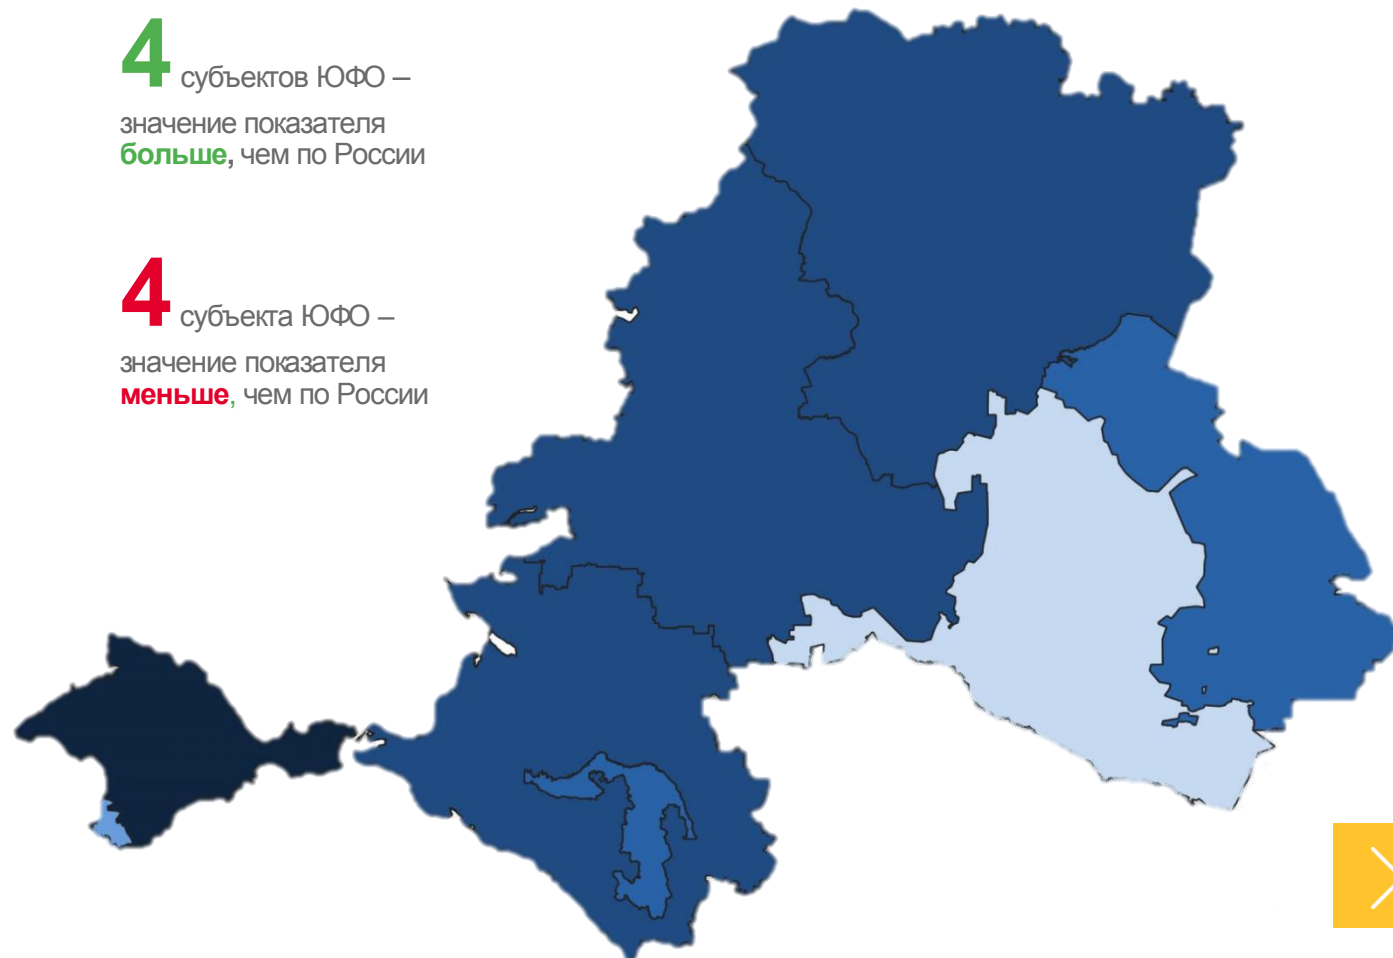

5 субъекта ЮФО –
значение показателя
меньше, чем по России

КОЭФФИЦИЕНТ СМЕРТНОСТИ ПО РЕГИОНАМ ЮЖНОГО ФЕДЕРАЛЬНОГО ОКРУГА

на 1 000 человек населения за январь – май 2023 года

4 субъектов ЮФО –
значение показателя
больше, чем по России

4 субъекта ЮФО –
значение показателя
меньше, чем по России

МЛАДЕНЧЕСКАЯ СМЕРТНОСТЬ

Число умерших в возрасте до 1 года (человек)

Коэффициент младенческой смертности, на 1000 родившихся живыми

2022

2023

КОЭФФИЦИЕНТ МЛАДЕНЧЕСКОЙ СМЕРТНОСТИ ПО РЕГИОНАМ ЮЖНОГО ФЕДЕРАЛЬНОГО ОКРУГА