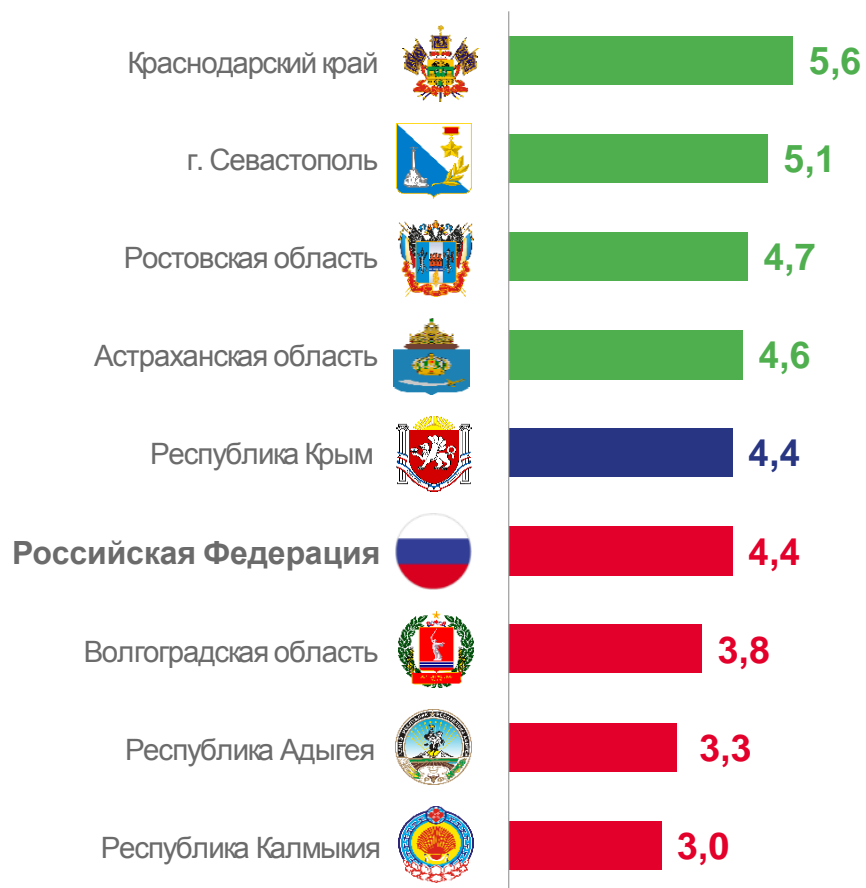

единиц

Количество заключенных браков и разводов, всего за январь - май

2022	2023
1 103	1 186
	▲ 107,5%

2022	2023
960	653
	▲ 68,0%

КОЭФФИЦИЕНТ РАЗВОДИМОСТИ ПО РЕГИОНАМ ЮЖНОГО ФЕДЕРАЛЬНОГО ОКРУГА

на 1 000 человек населения за январь – май 2023 года

5 субъектов ЮФО – значение показателя **больше**, чем по России

3 субъекта ЮФО – значение показателя **меньше**, чем по России

КОЭФФИЦИЕНТ БРАЧНОСТИ ПО РЕГИОНАМ ЮЖНОГО ФЕДЕРАЛЬНОГО ОКРУГА

на 1 000 человек населения за январь – май 2023 года

5 субъектов ЮФО –
значение показателя
больше, чем по России

3 субъекта ЮФО –
значение показателя
меньше, чем по России