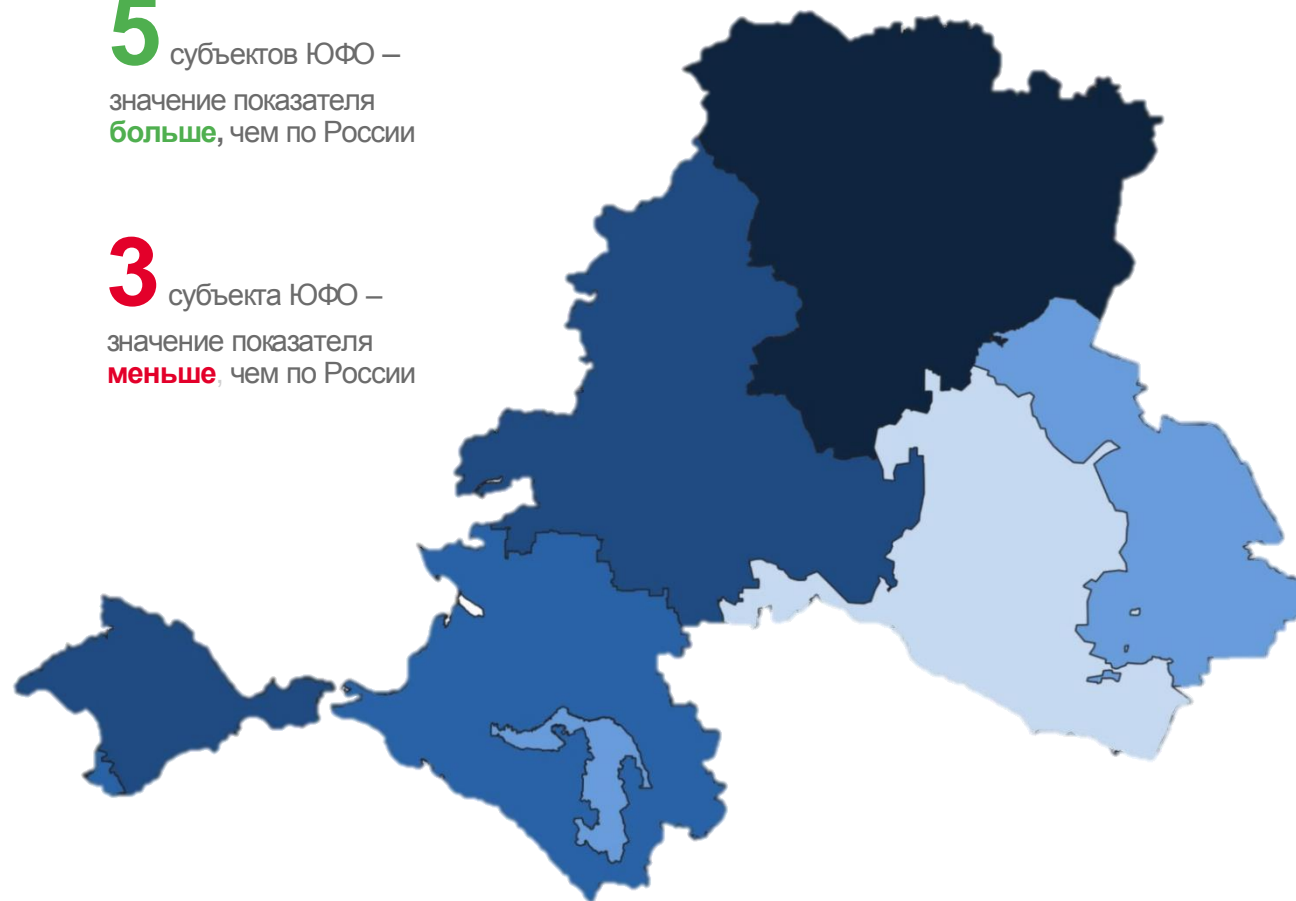

человек

■ 2023

■ 2022

КОЭФФИЦИЕНТ ЕСТЕСТВЕННОГО ПРИРОСТА (УБЫЛИ) НАСЕЛЕНИЯ ПО РЕГИОНАМ ЮЖНОГО ФЕДЕРАЛЬНОГО ОКРУГА

на 1 000 человек населения за январь – май 2023 года

5 субъектов ЮФО – значение показателя **больше**, чем по России

3 субъекта ЮФО – значение показателя **меньше**, чем по России

КОЛИЧЕСТВО РОДИВШИХСЯ ПО РЕГИОНАМ ЮЖНОГО ФЕДЕРАЛЬНОГО ОКРУГА

человек за январь – май 2023 года

54,5 тыс. человек

Число зарегистрированных
родившихся в ЮФО