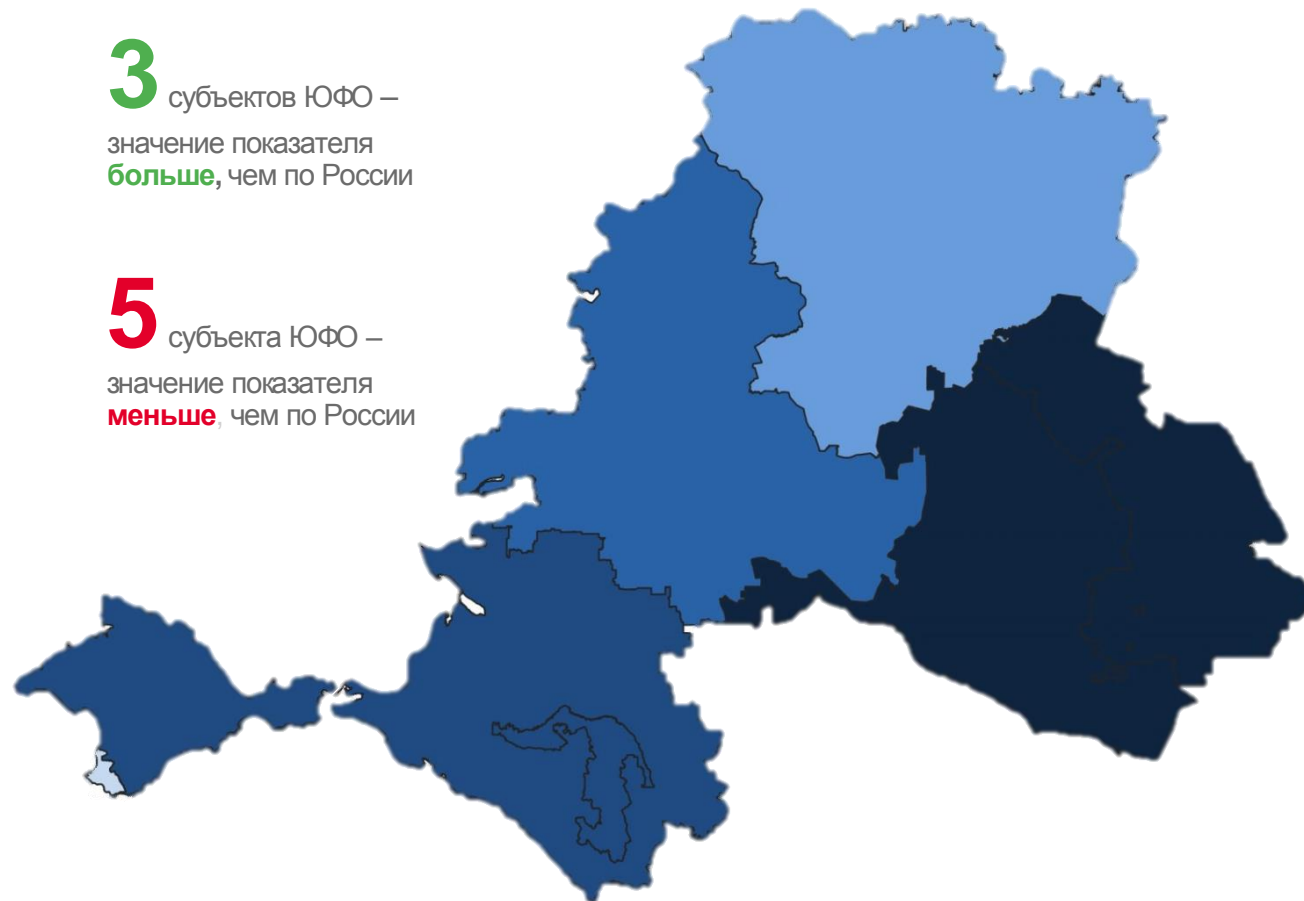

3 субъектов ЮФО –
значение показателя
больше, чем по России

5 субъекта ЮФО –
значение показателя
меньше, чем по России